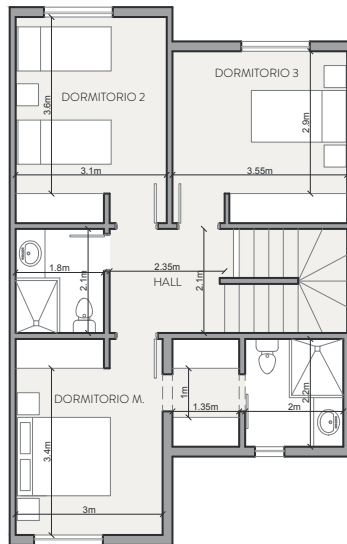

122,53 m²

Área Interna: 117,27 m²

Pérgola: 5,26 m²

Jardín: Desde 32,67 m²

3 dormitorios - 2,5 baños - sala - comedor
cocina - lavandería - jardín privado - bodega
- 2 parqueaderos: 2 parqueaderos frontales
descubiertos

unidades

CASA TIPO C

PLANTA BAJA: 54,97 m²

PLANTA ALTA: 62,30 m²

FACHADA

LISTA DE ACABADOS

Paredes y pisos, porcelanato rectificado
Griferías FV
Sanitarios Briggs
Muebles, melamínico termolaminado
Puerta principal, madera lacada