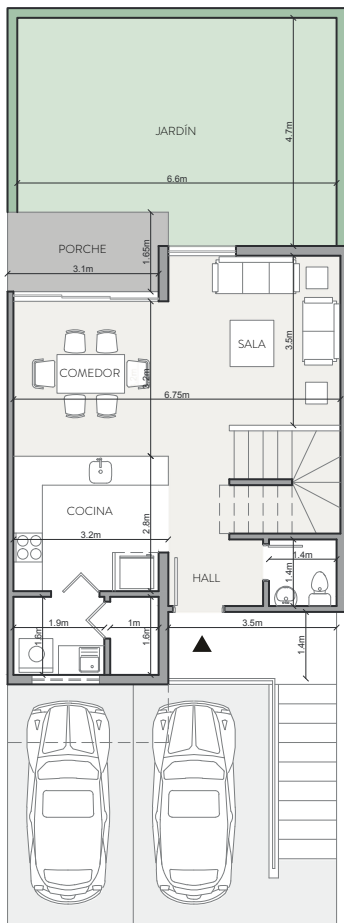

122,53 m²

Área Interna: 117,27 m²

Pérgola: 5,26 m²

Jardín: Desde 32,67 m²

3 dormitorios - 2,5 baños - sala - comedor
cocina - lavandería - jardín privado - bodega
- 2 parqueaderos: 2 parqueaderos frontales
descubiertos

unidades

CASA TIPO C

PLANTA BAJA: 54,97 m²

PLANTA ALTA: 62,30 m²

FACHADA

LISTA DE ACABADOS

Paredes y pisos, porcelanato rectificado
Griferías FV
Sanitarios Briggs
Muebles, melamínico termolaminado
Puerta principal, madera lacada