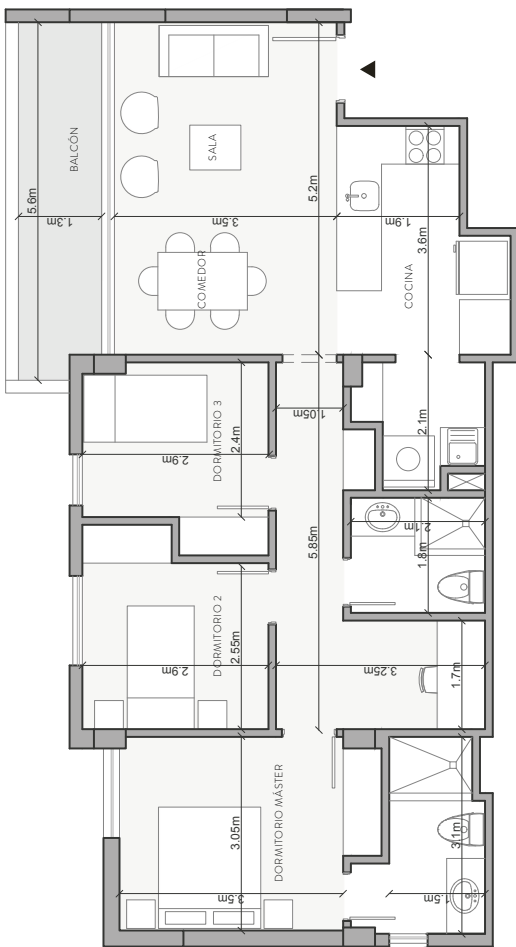

Desde 87,25 m²

Área Interna: Desde 87,25 m²
Balcón: 8,70 m² o Jardín desde 45,85 m²

unidades

DPTO TIPO A

3 dormitorios - 2 baños - sala - comedor
cocina - lavandería - balcón - 2 parqueaderos

FACHADA BLOQUE DE DPTOS