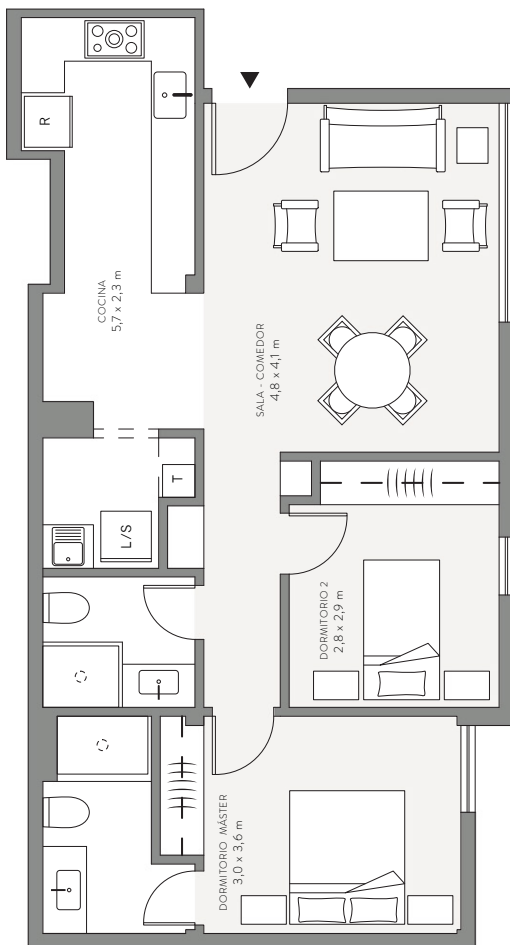

77,61 m²

Área Interna: 77,61 m²

Jardín (PB): Desde 34,75 m²

unidades

DPTO TIPO B

2 dormitorios - 2 baños - sala - comedor
cocina - lavandería - 1 parqueadero

FACHADA BLOQUE DE DPTOS

LISTA DE ACABADOS